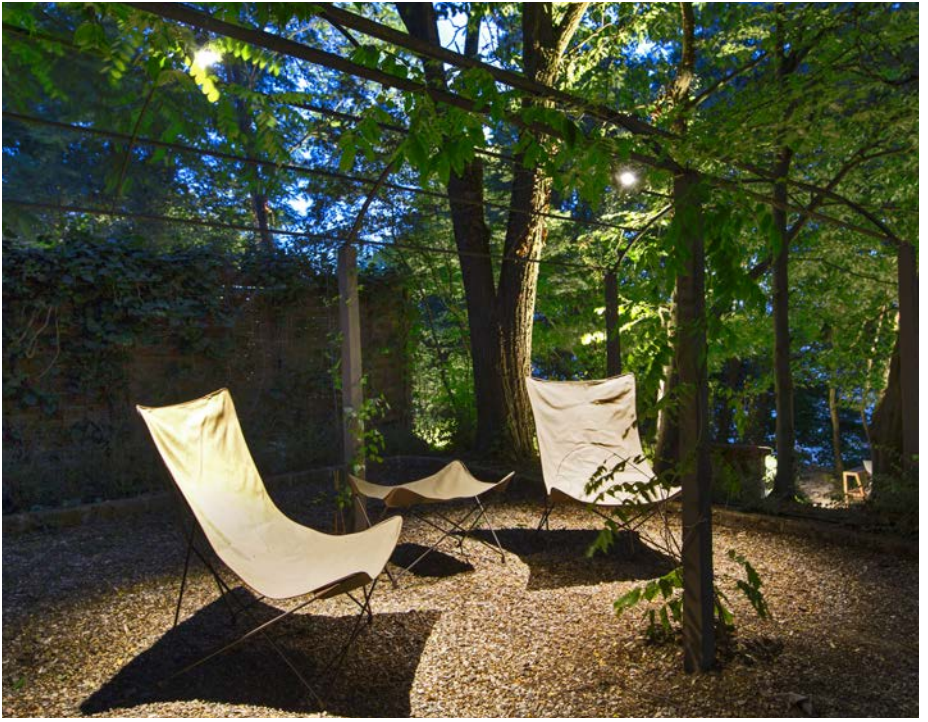

NANO XL projecteur