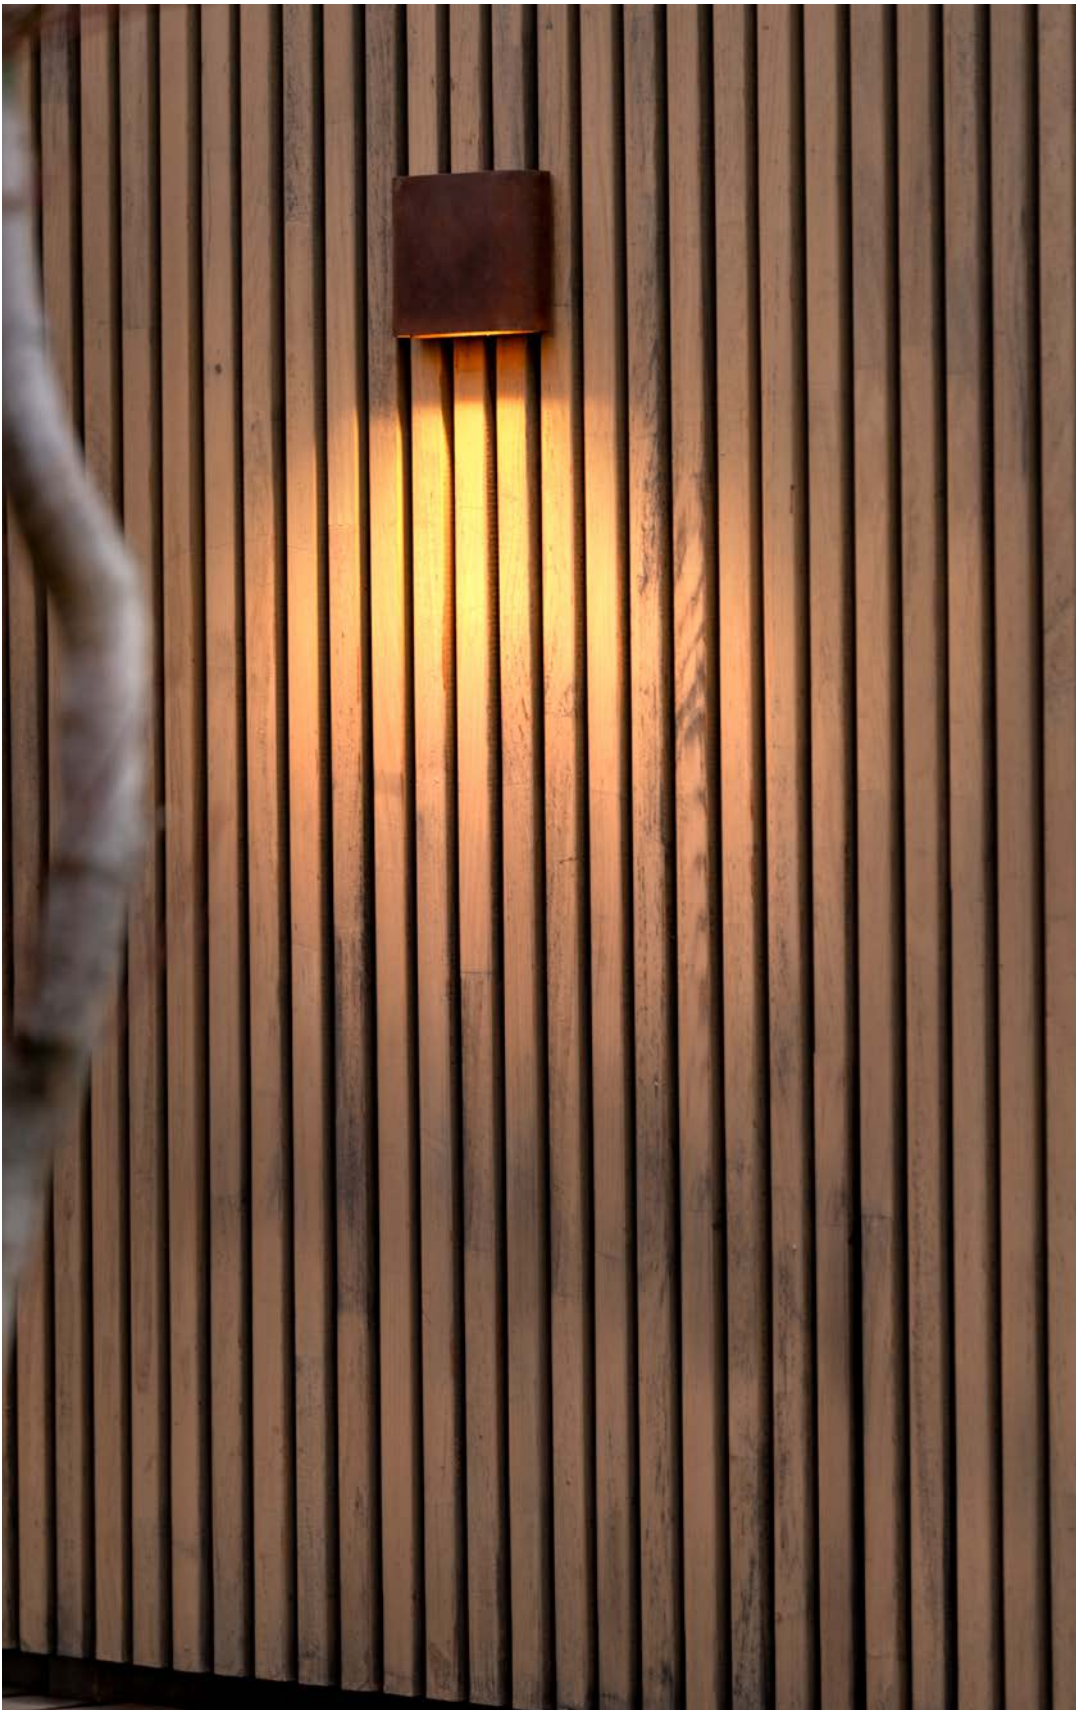

PLATEK - ÉCLAIRAGE PAYSAGER ET JARDIN

Danesi & Buzzoni

PASSO corten

PASSO inox

PASSO inox

PASSO

IP65
IK 06

110 x 145 mm