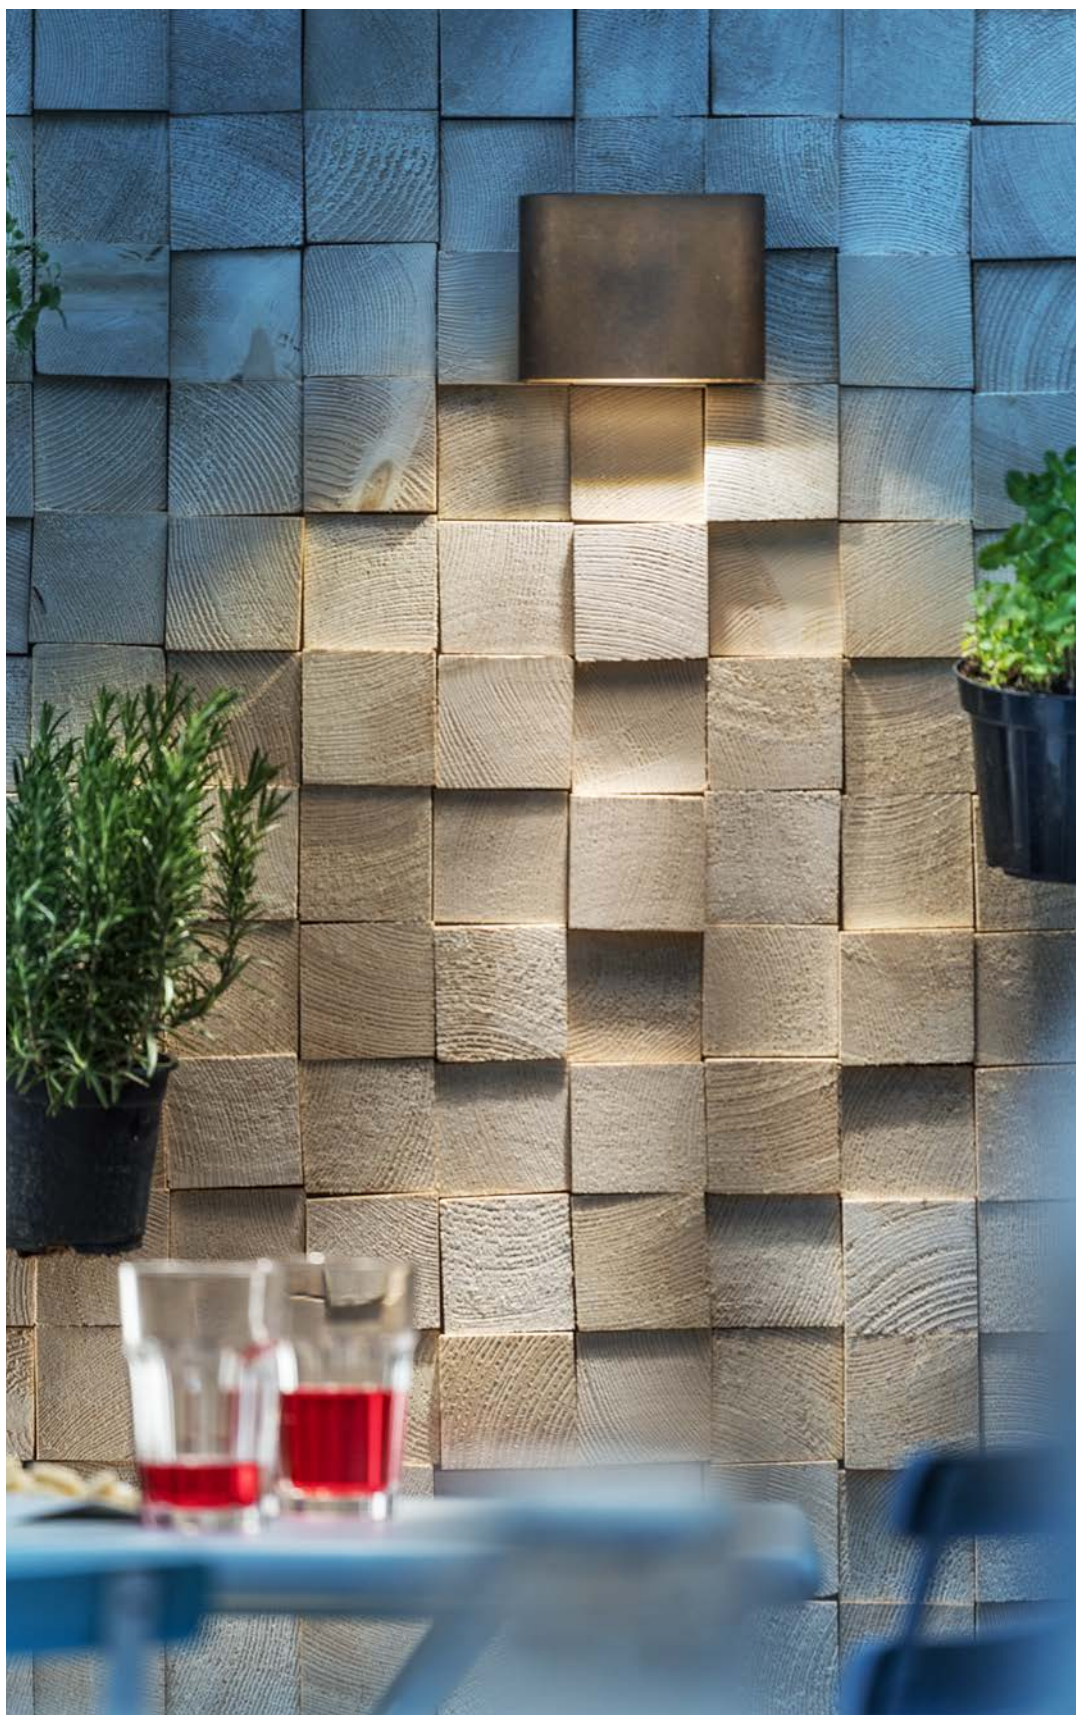

PLATEK - ÉCLAIRAGE PAYSAGER ET JARDIN

Danesi & Buzzoni

PASSO corten

PASSO inox

PASSO inox

PASSO

IP65
IK 06

110 x 145 mm