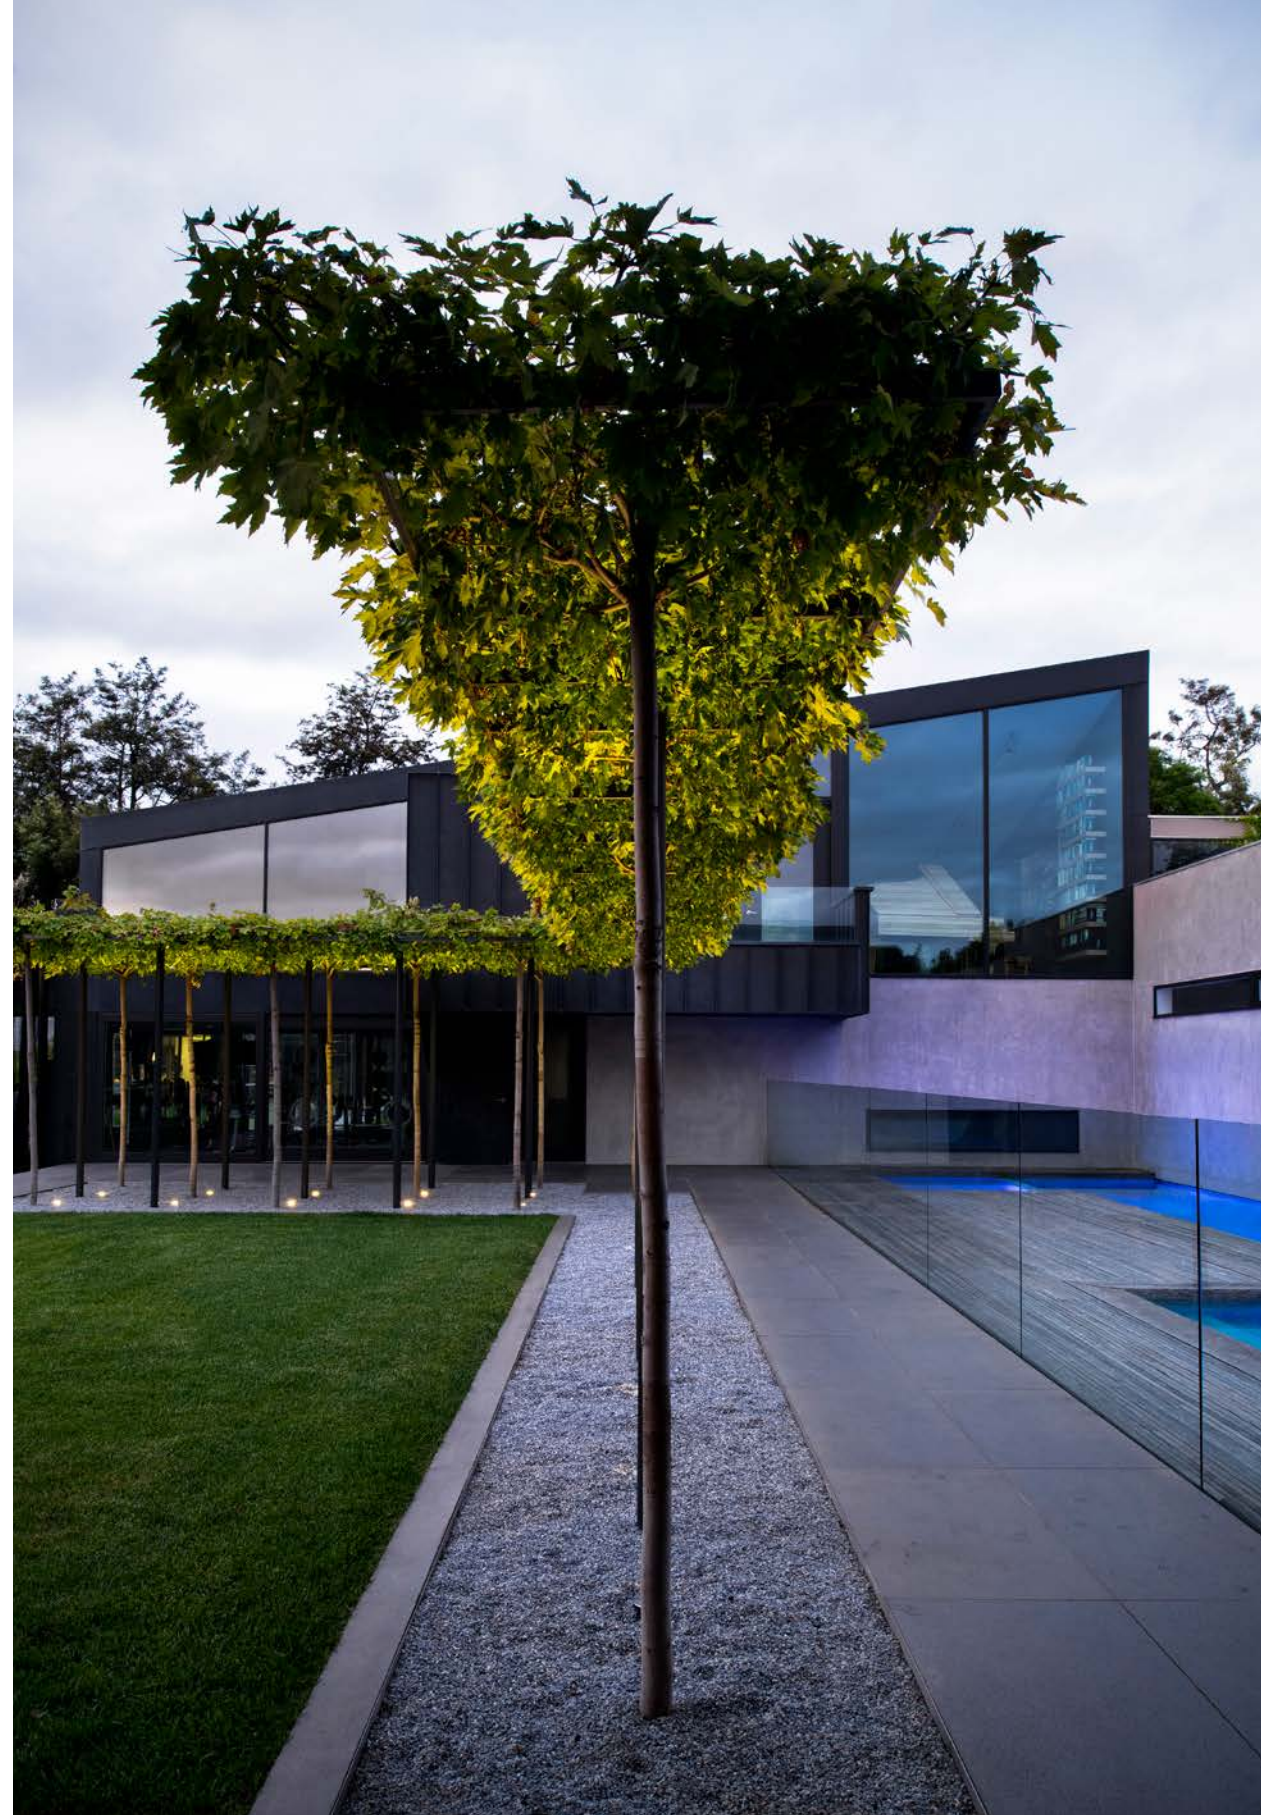

PHOTOGRAPHY: Nicole England Photograpy

Diese Privatresidenz in Melbourne wurde entworfen, um die Liebe der dort lebenden Familie zum offenen Raum widerzuspiegeln. “Die Form des Hauses umschließt eine Vielzahl von Grünflächen im Freien, darunter ein Schwimmbad, einen Tennisplatz, ein olympisches Sprungbrett, mehrere Rasenflächen und einen Bereich,

der dem Obst- und Gemüseanbau gewidmet ist. Jeder der Bereiche musste sowohl bei Sonnenaufgang als auch nach Sonnenuntergang voll funktionsfähig sein, so dass das Licht der Außenräume sowohl funktionell als auch ästhetisch eine Schlüsselrolle spielte” O’Connor und Houle.

Der Scheinwerfer Nano erwies sich als ideal für die Beleuchtung von Blumenbeeten, einzelnen Bäumen und sogar architektonischen Strukturen. Um das Grün von unten zu beleuchten,

wurde die Ausführung mit einem Ausstrahlungswinkel von 30° installiert, während für die Beleuchtung der Holzbalken der Pergola die Ausführung mit einem Ausstrahlungswinkel von 14° gewählt wurde.

Schließlich wurden die Scheinwerfer Nano XXL entlang der Fassade des Gebäudes und zur Beleuchtung der Anbaubereiche installiert. Das Endergebnis ist ein Außenraum, der alle Aspekte eines funktionalen Gartens vereint und gleichzeitig Entspannung und Zeitvertreib ermöglicht.