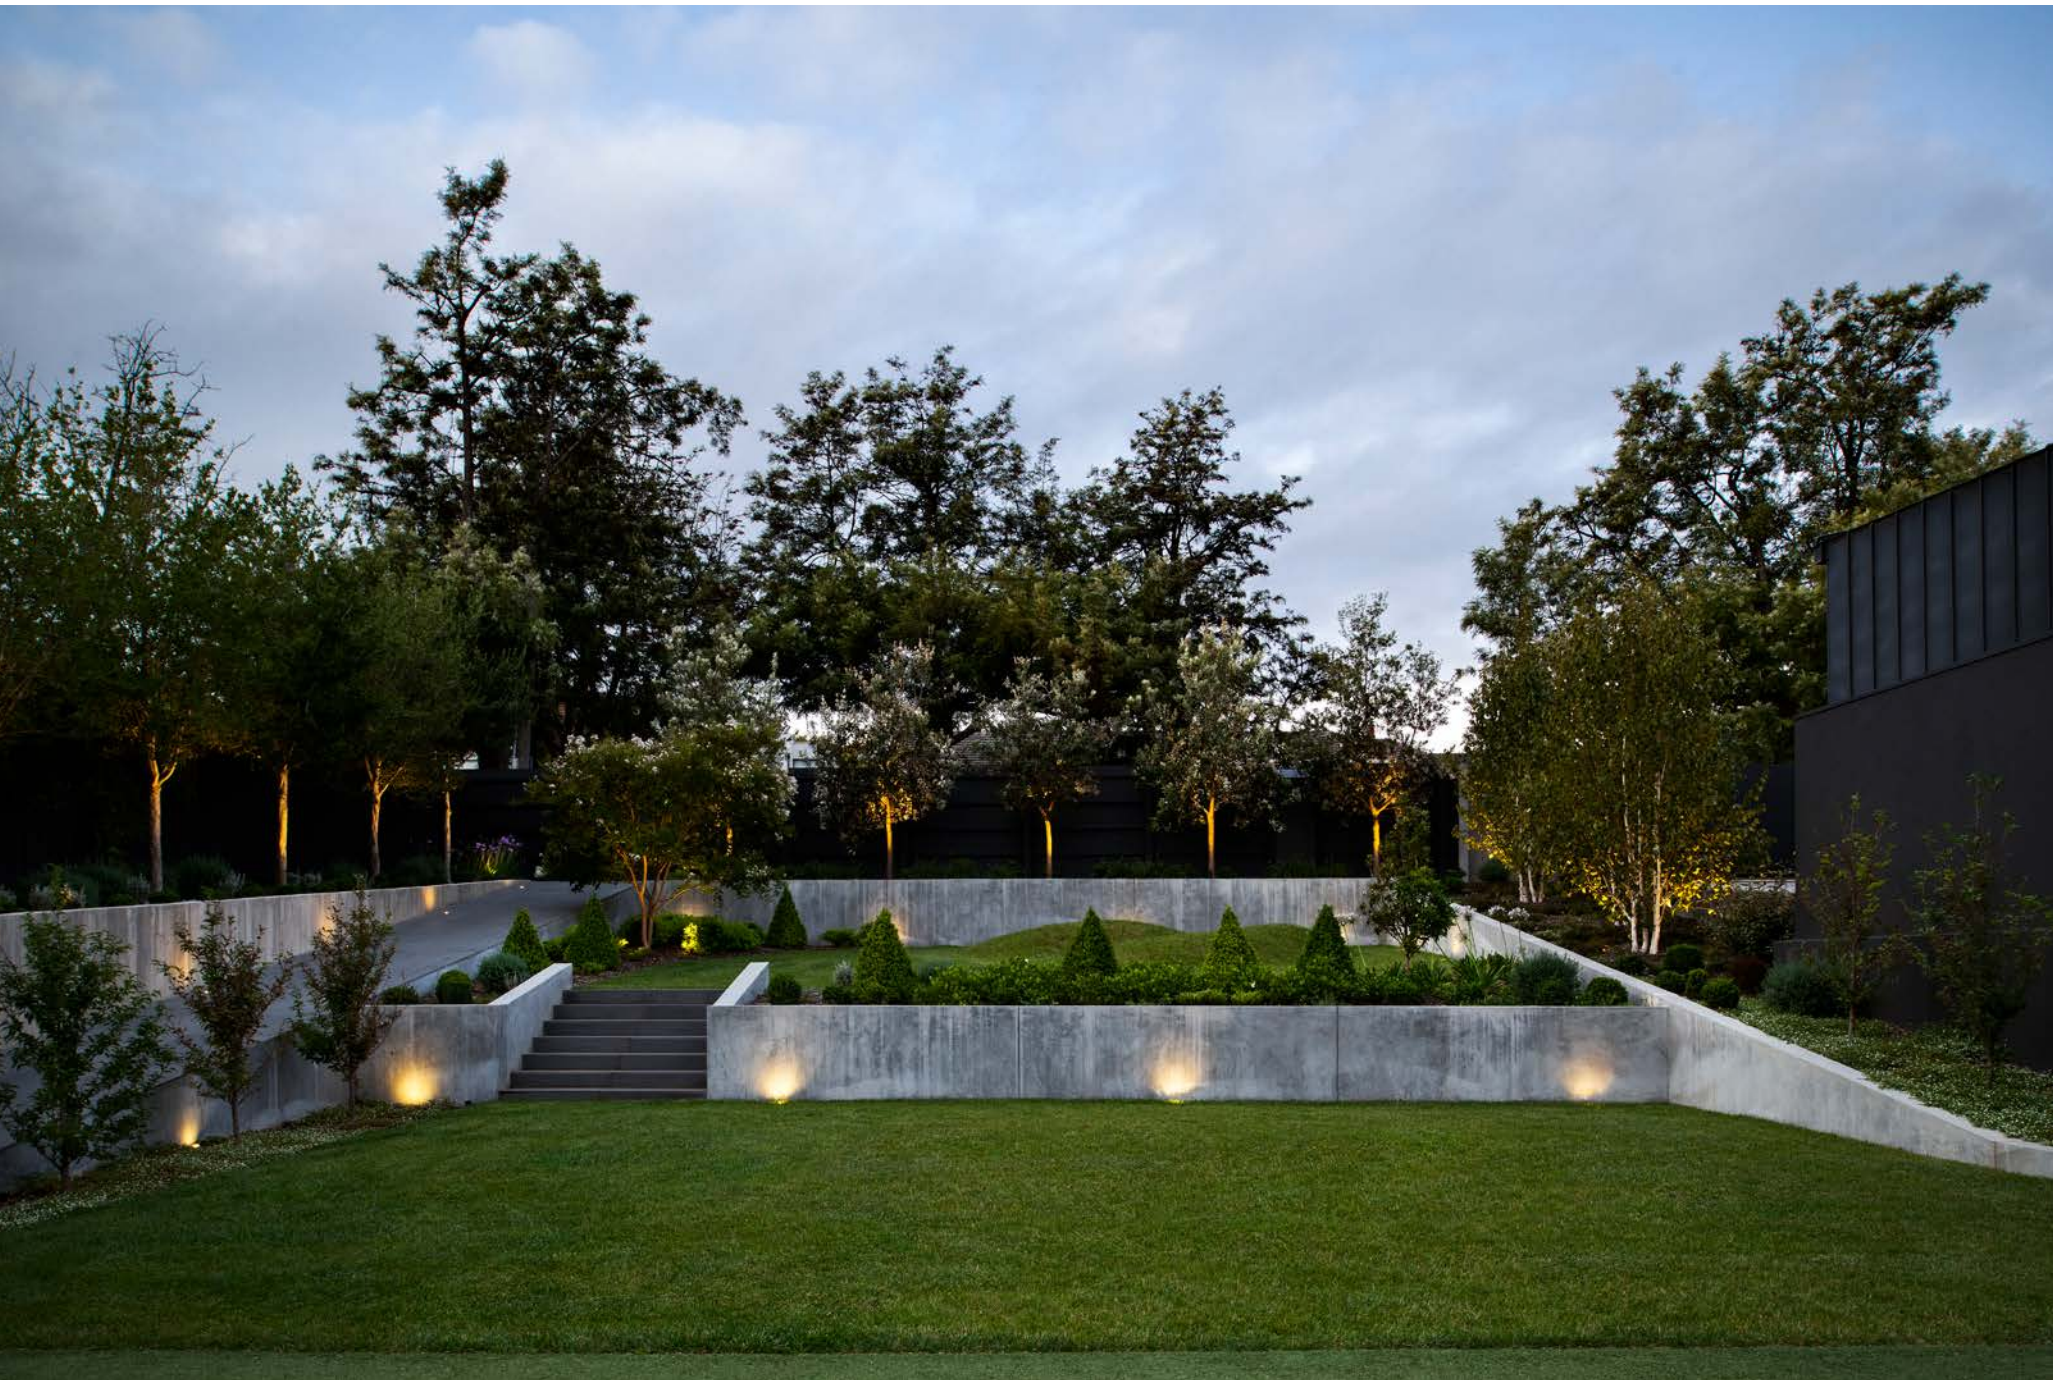

PHOTOGRAPHY: Nicole England Photograpy

Diese Privatresidenz in Melbourne wurde entworfen, um die Liebe der dort lebenden Familie zum offenen Raum widerzuspiegeln. “Die Form des Hauses umschließt eine Vielzahl von Grünflächen im Freien, darunter ein Schwimmbad, einen Tennisplatz, ein olympisches Sprungbrett, mehrere Rasenflächen und einen Bereich,

der dem Obst- und Gemüseanbau gewidmet ist. Jeder der Bereiche musste sowohl bei Sonnenaufgang als auch nach Sonnenuntergang voll funktionsfähig sein, so dass das Licht der Außenräume sowohl funktionell als auch ästhetisch eine Schlüsselrolle spielte” O’Connor und Houle.

Schließlich wurden die Scheinwerfer Nano XXL entlang der Fassade des Gebäudes und zur Beleuchtung der Anbaubereiche installiert. Das Endergebnis ist ein Außenraum, der alle Aspekte eines funktionalen Gartens vereint und gleichzeitig Entspannung und Zeitvertreib ermöglicht.