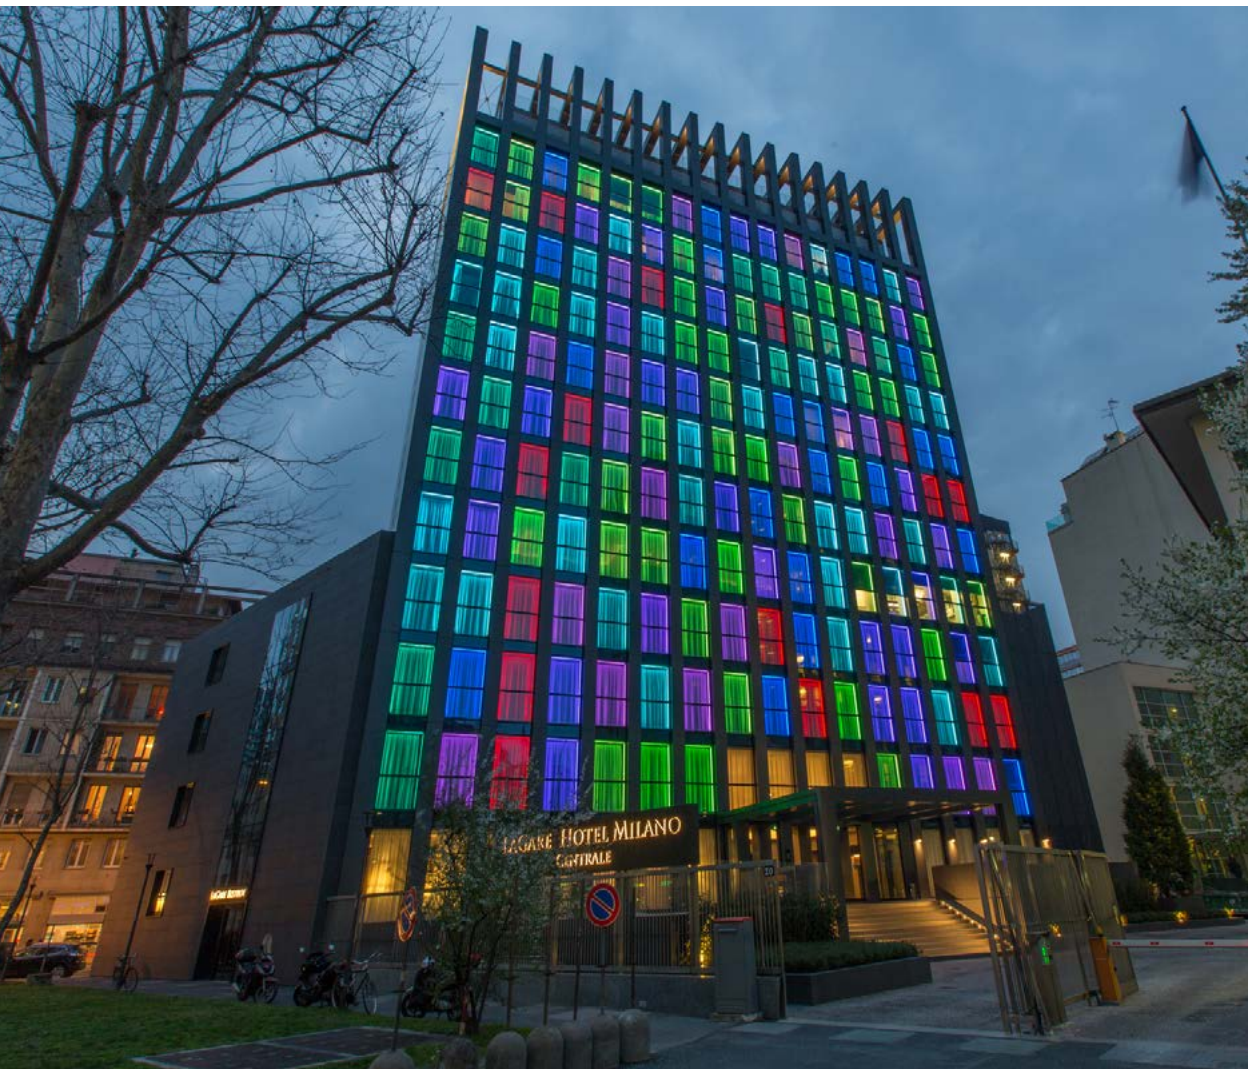

La versatilità estrema dei prodotti Platek in questo progetto si mostra al meglio: incassi a soffitto, applique e prodotti decorativi arredano anche l'interno della struttura, svolgendo il ruolo di luce di servizio. Per illuminare scale e vie d'accesso sono stati utilizzati i proiettori Spring e One applique. One nella versione proiettore, abbinato a Special e Mini Special invece illumina le terrazze e il rooftop da cui è possibile ammirare lo skyline della città.

Una soluzione personalizzata innovativa che Platek ha proposto all' Hotel Lagare di Milano è stata l'illuminazione delle finestre di cui è composta la facciata. Si è pensato infatti di proporre la raffinata illuminazione a luce dinamica, visivamente molto più appagante rispetto al singolo led monocromatici. A questi prodotti che illuminano la facciata è

stato applicato il controllo da remoto: il sistema DMX permette di illuminare ogni singola finestra ad hoc con luce colorata e può essere accesa o spenta direttamente dalla singola stanza. L'effetto finale è spettacolare. L'imponente palazzo si illumina fino a diventare una scacchiera multicolore.