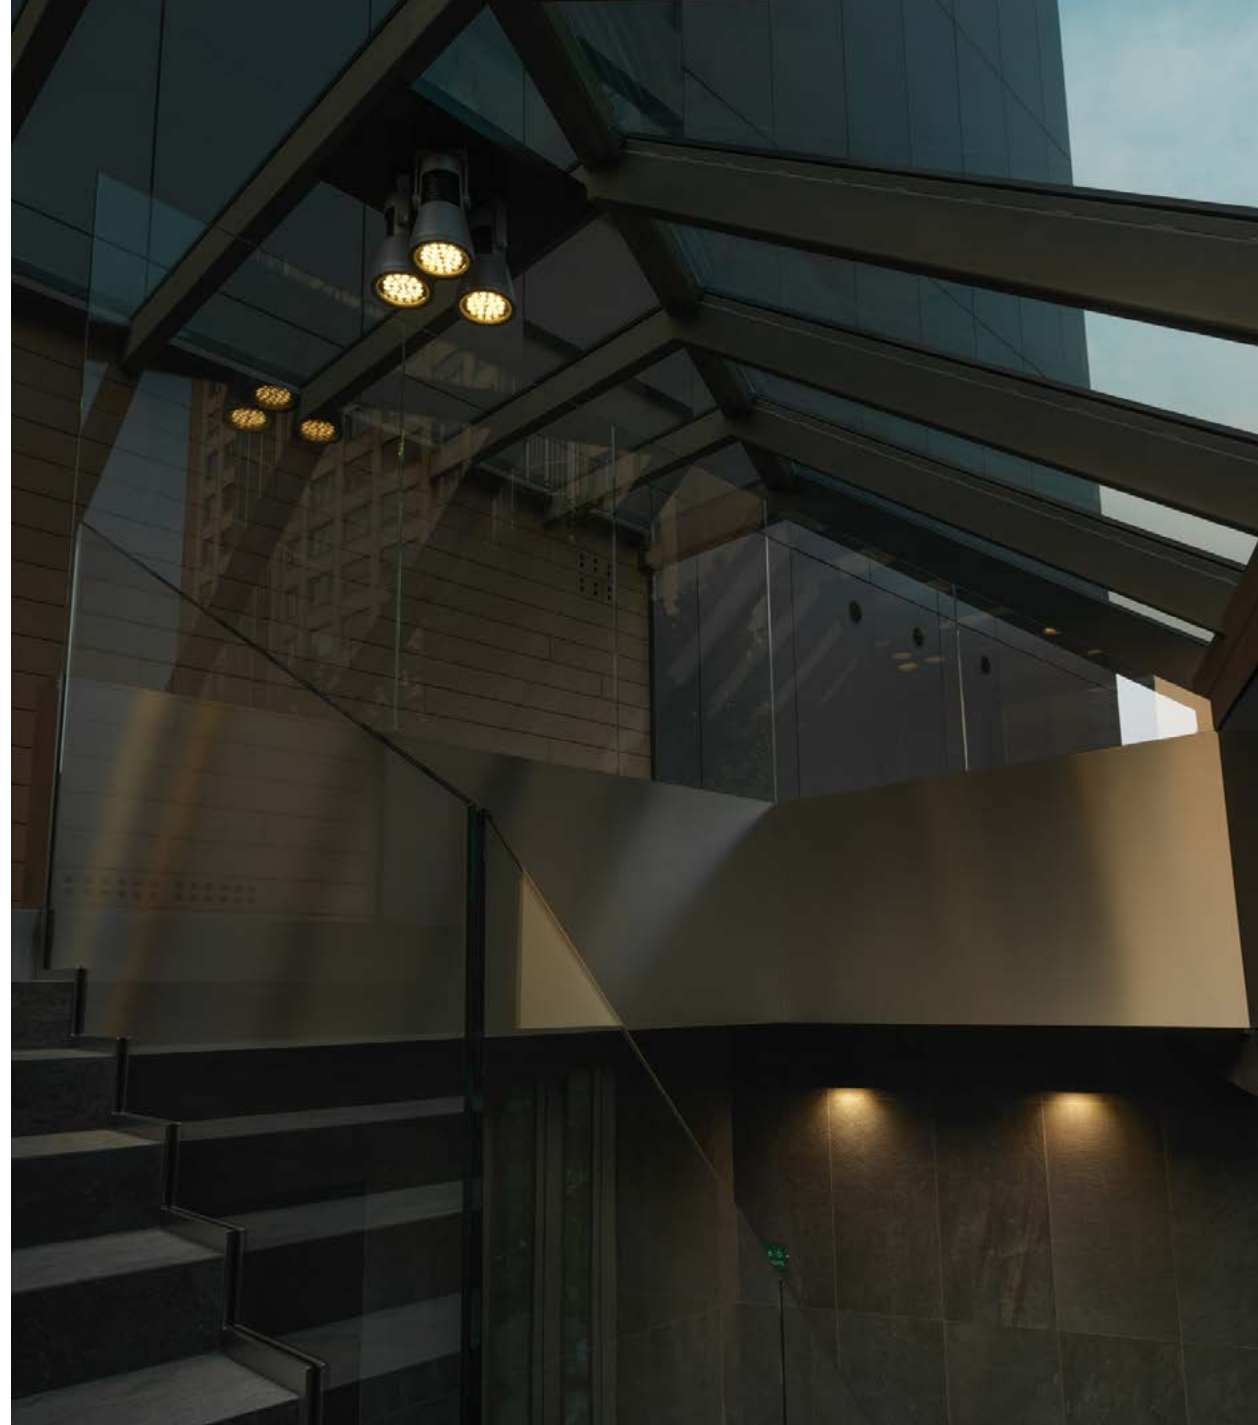

La versatilità estrema dei prodotti Platek in questo progetto si mostra al meglio: incassi a soffitto, applique e prodotti decorativi arredano anche l'interno della struttura, svolgendo il ruolo di luce di servizio. Per illuminare scale e vie d'accesso sono stati utilizzati i proiettori Spring e One applique. One nella versione proiettore, abbinato a Special e Mini Special invece illumina le terrazze e il rooftop da cui è possibile ammirare lo skyline della città.