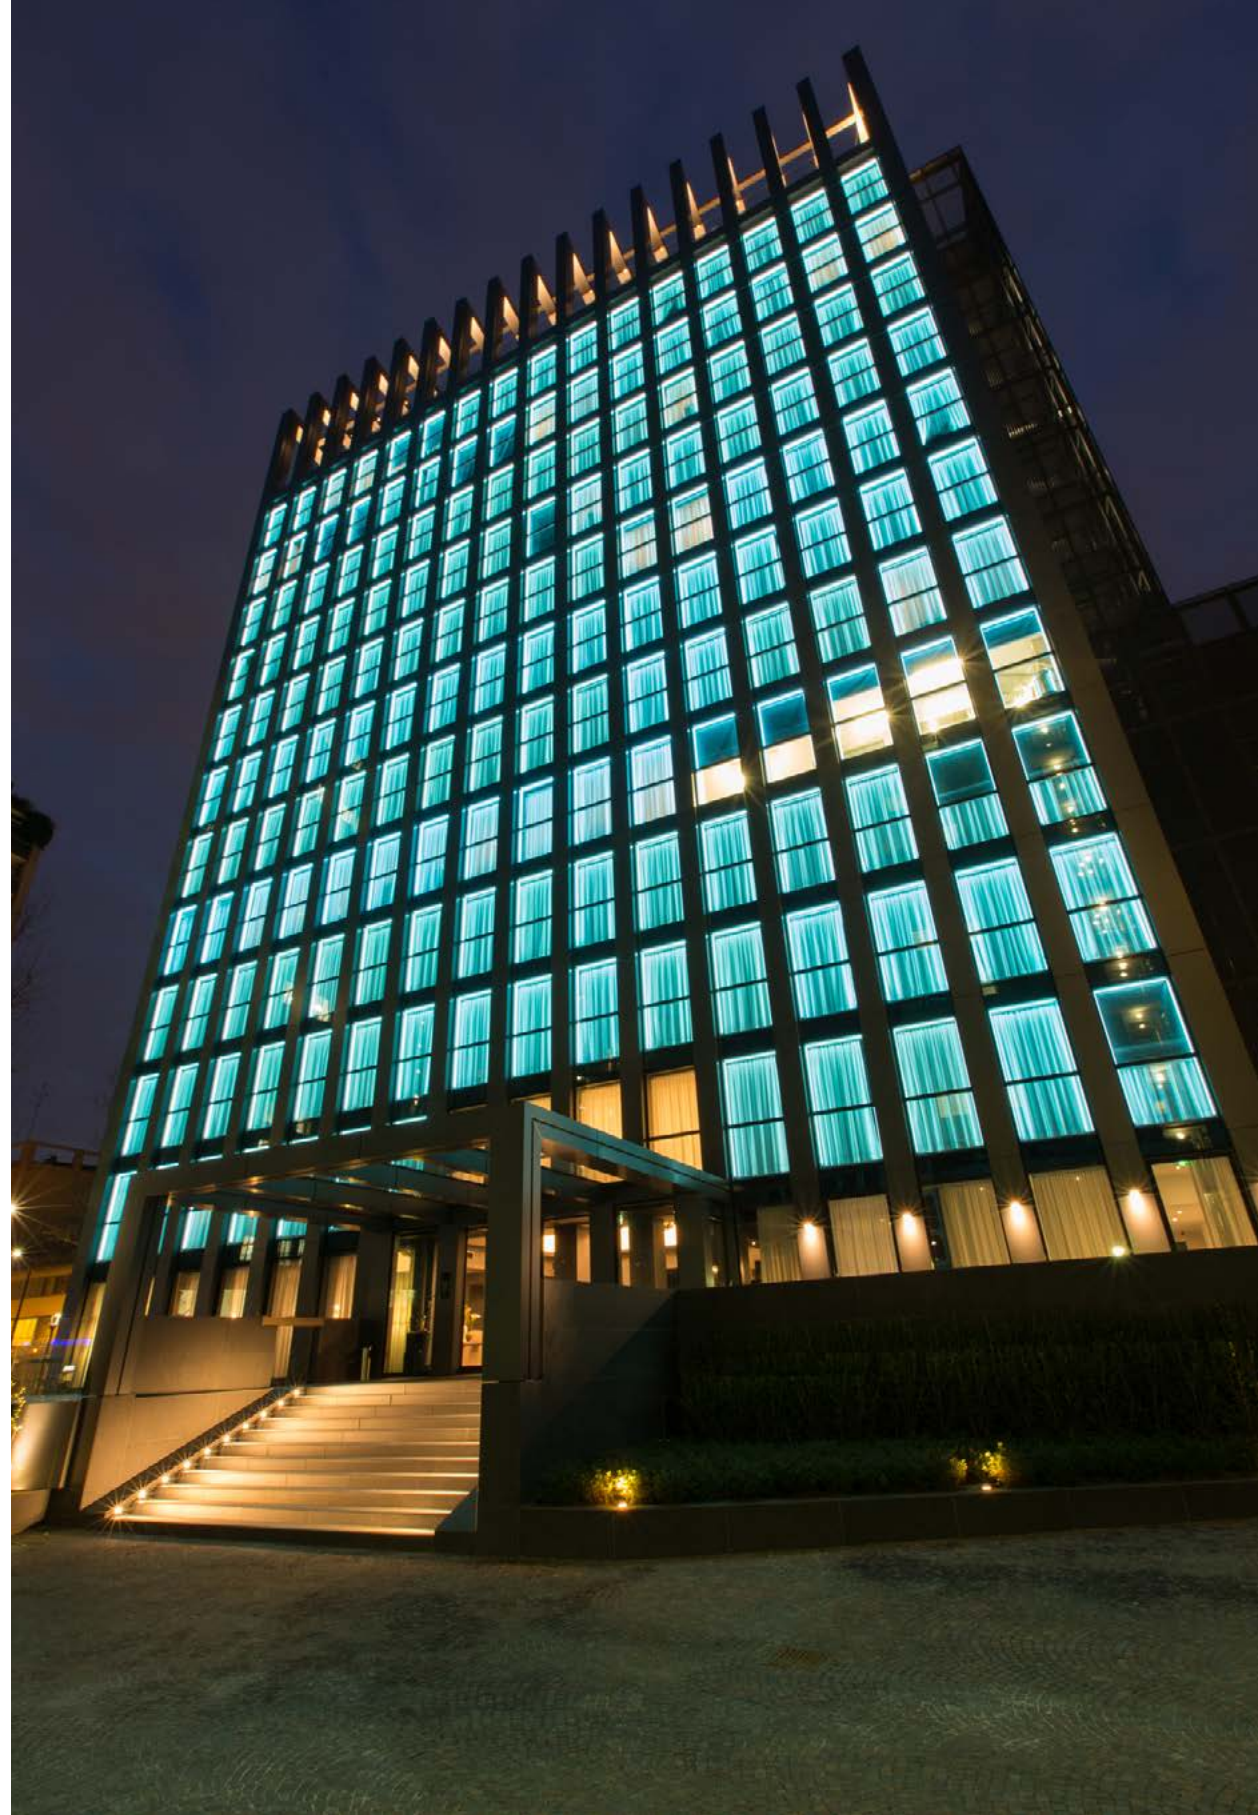

Hotel Lagare, Milano

Platek®

Hotel Lagare, Milano

Un'architettura di tendenza in grado di emergere nella capitale italiana della moda

LUOGO: Milano, Italia
ANNO: 2015

Facendo parte del gruppo MGallery By Accor Hotels, per l'Hotel Lagare di Milano l'esclusività era una prerogativa fondamentale:

Platek si è messa in gioco sviluppando un progetto unico e completamente su misura.

Un'attenta ristrutturazione ha permesso una riconversione di una proprietà datata in un hotel di design con uno stile contemporaneo e una vista spettacolare sulla città. Combinando i concetti di sostenibilità e una valorizzazione massima architettonica, Platek ha personalizzato le applicazioni e ne ha create di nuove sulla base del disegno del cliente, per un totale di circa 2500 pezzi, trovando soluzioni innovative per uno scenario altamente performante con il massimo impatto.

La versatilità estrema dei prodotti Platek in questo progetto si mostra al meglio: incassi a soffitto, applique e prodotti decorativi arredano anche l'interno della struttura, svolgendo il ruolo di luce di servizio. Per illuminare scale e vie d'accesso sono stati utilizzati i proiettori Spring e One applique. One nella versione proiettore, abbinato a Special e Mini Special invece illumina le terrazze e il rooftop da cui è possibile ammirare lo skyline della città.