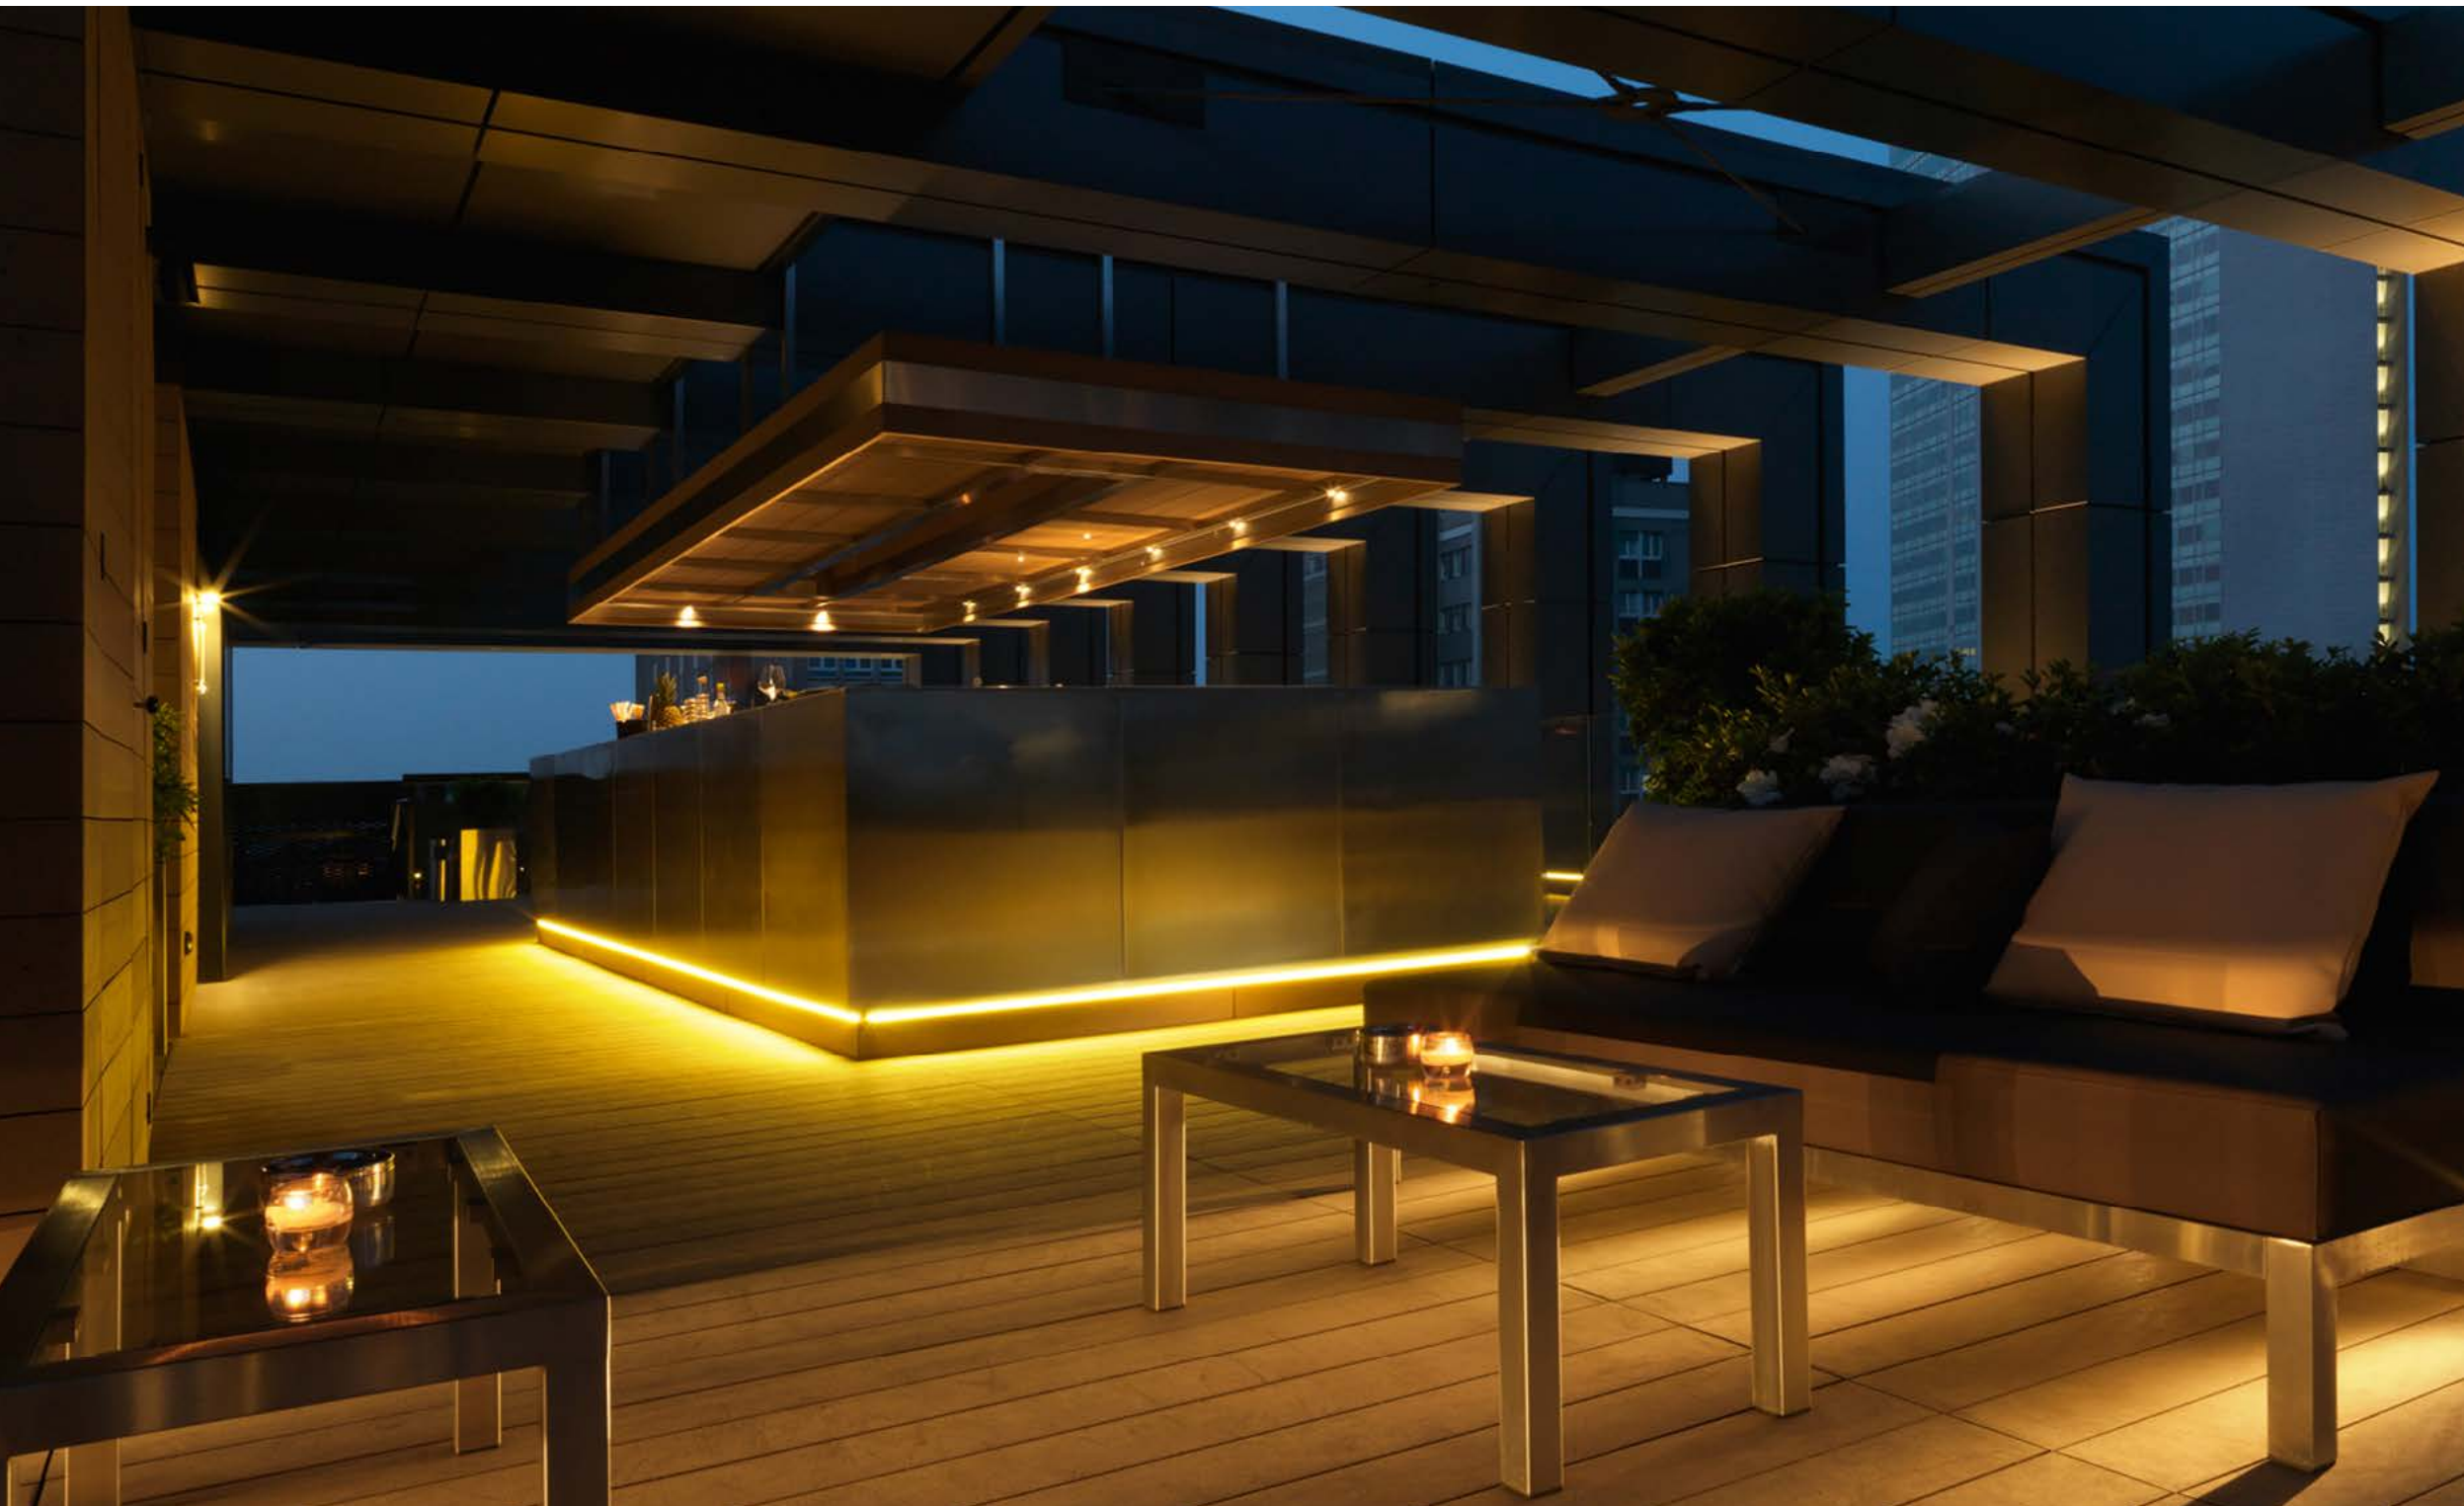

Platek si è messa in gioco sviluppando un progetto unico e completamente su misura.

Un'attenta ristrutturazione ha permesso una riconversione di una proprietà datata in un hotel di design con uno stile contemporaneo e una vista spettacolare sulla città. Combinando i concetti di sostenibilità e una valorizzazione massima architettonica, Platek ha personalizzato le applicazioni e ne ha create di nuove sulla base del disegno del cliente, per un totale di circa 2500 pezzi, trovando soluzioni innovative per uno scenario altamente performante con il massimo impatto.