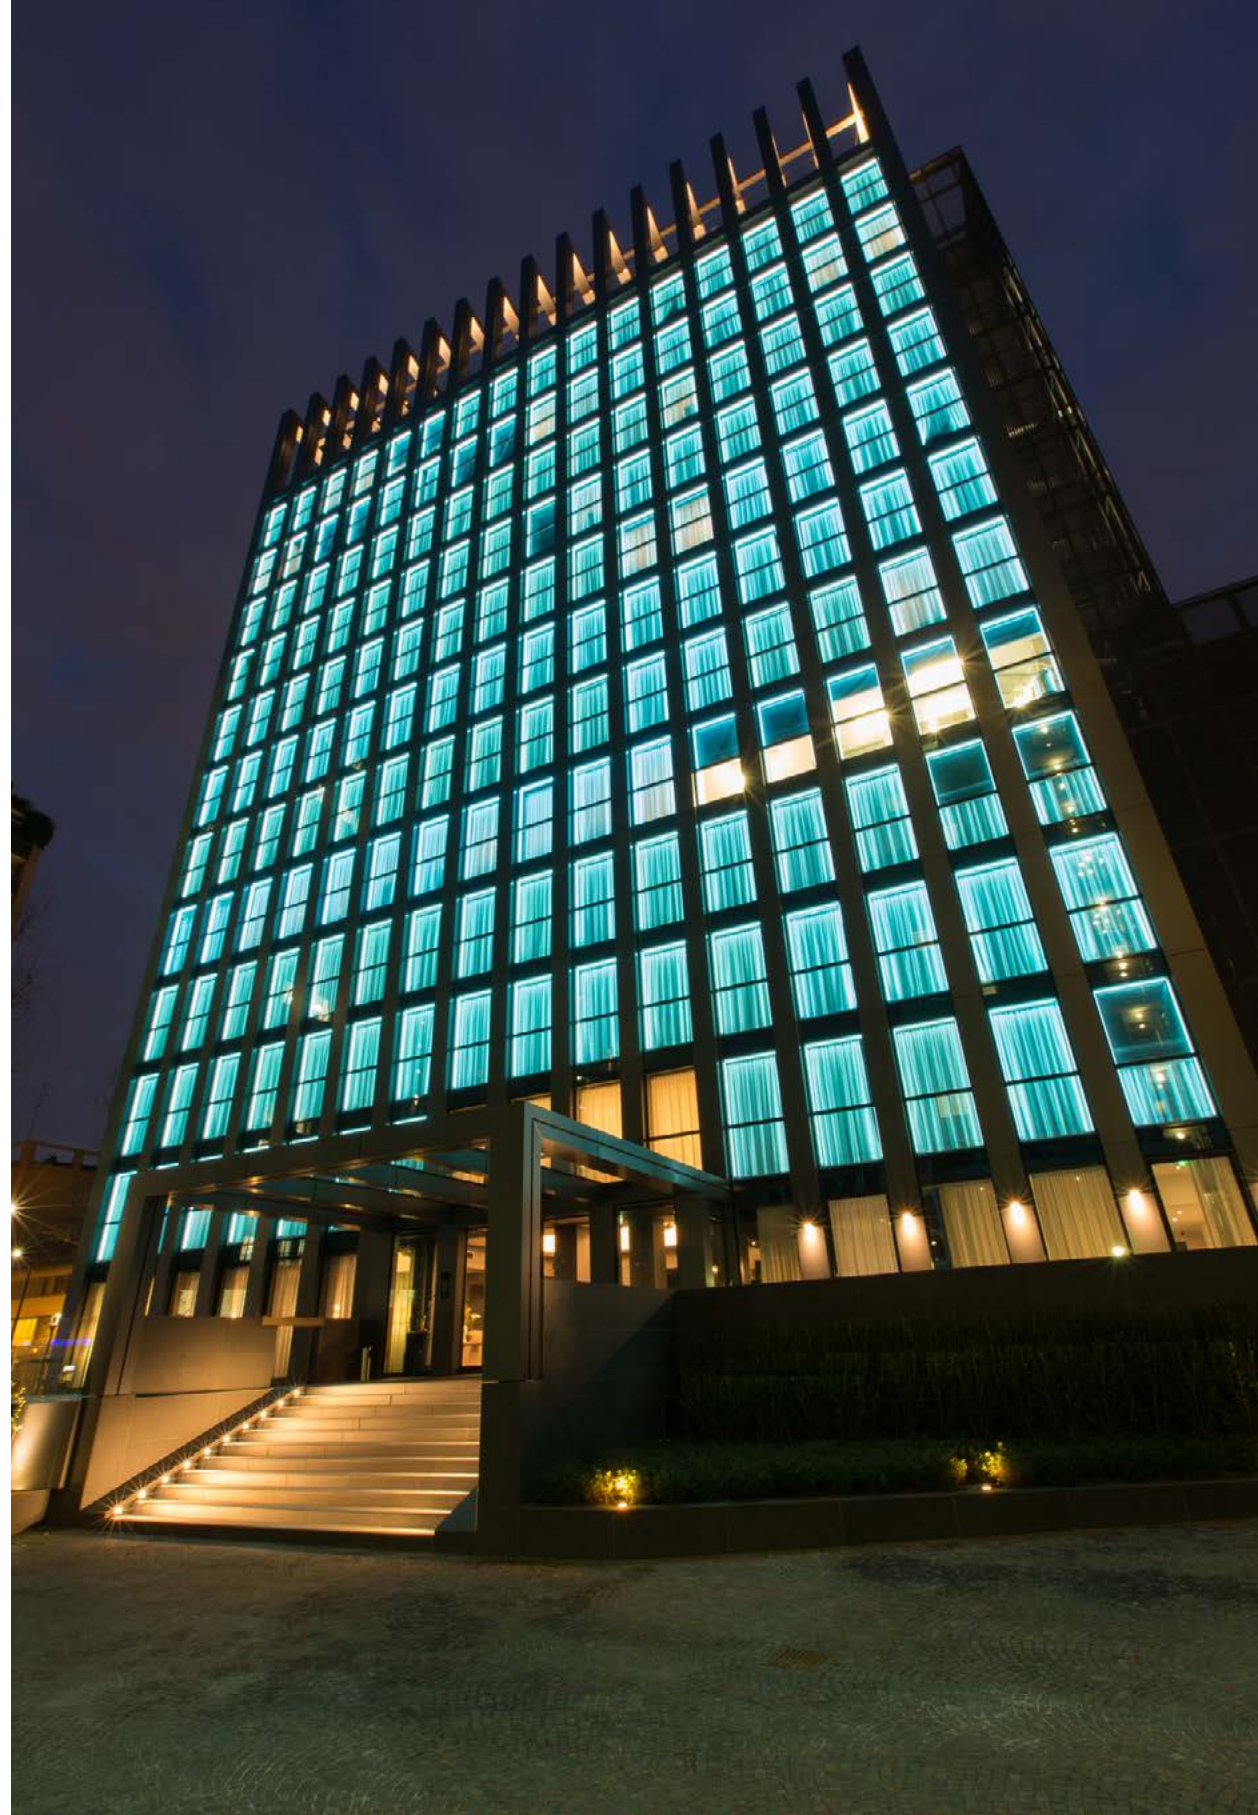

Hotel Lagare, Mailand

Platek®

Hotel Lagare, Mailand

Eine
tendenzschaffende
Architektur, die in
der italienischen
Hauptstadt
der Mode für
Aufmerksamkeit
sorgt

ORT: Mailand, Italien
JAHR: 2015

As part of the MGallery By Accor Hotels group, exclusivity was a fundamental prerogative for the Lagare Hotel in Milan: