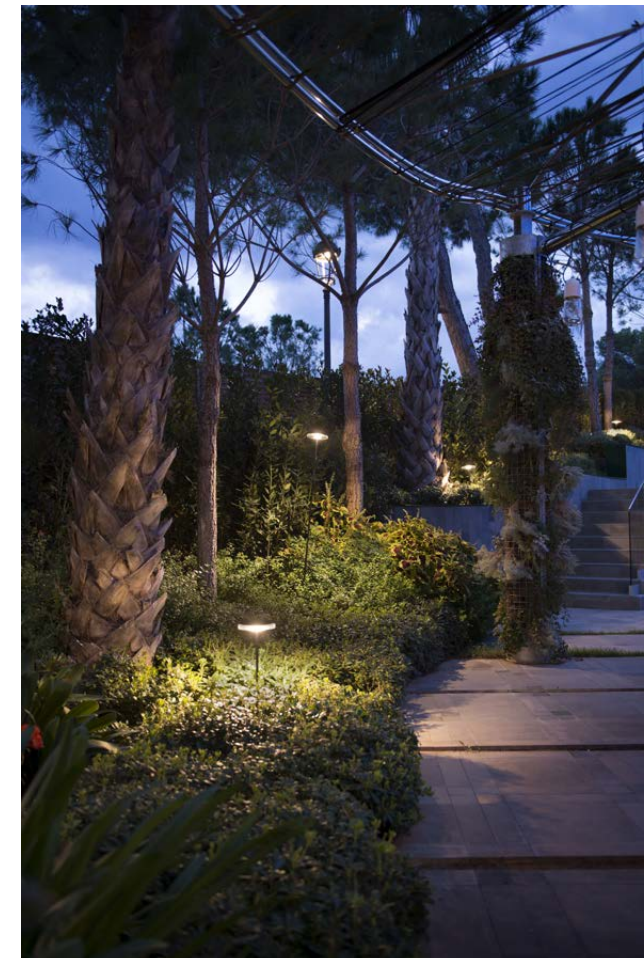

CHIODO bollard