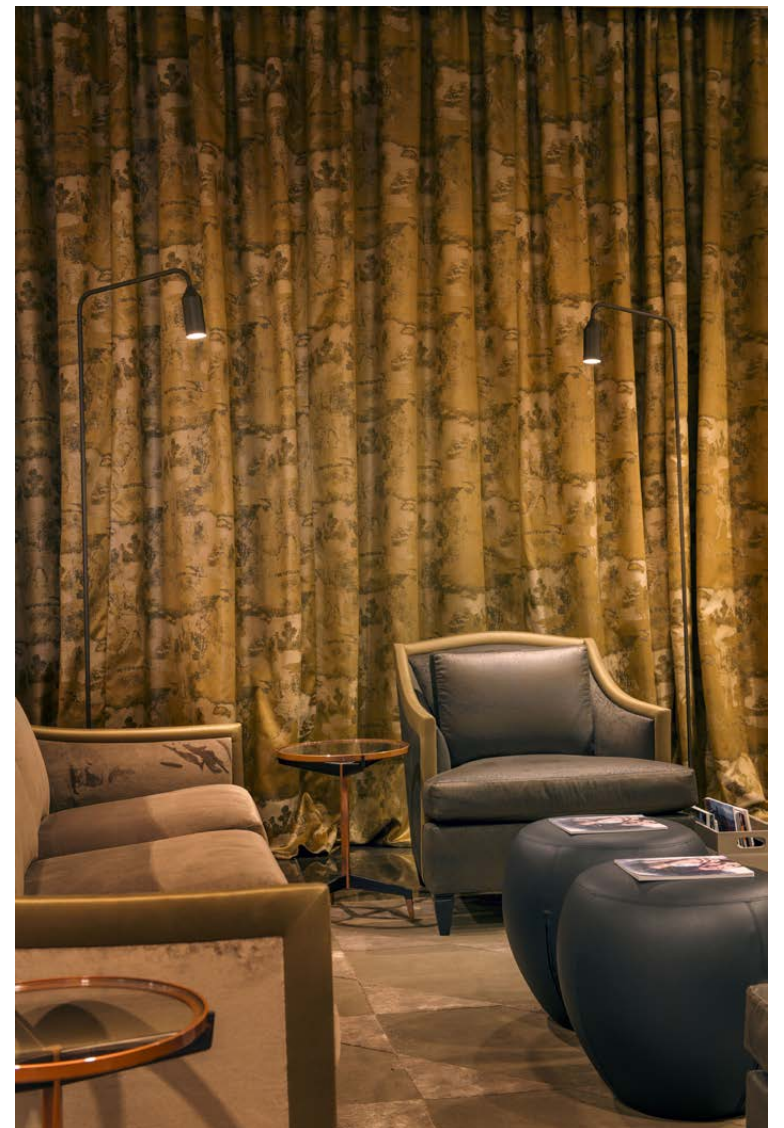

FLAMINGO floor