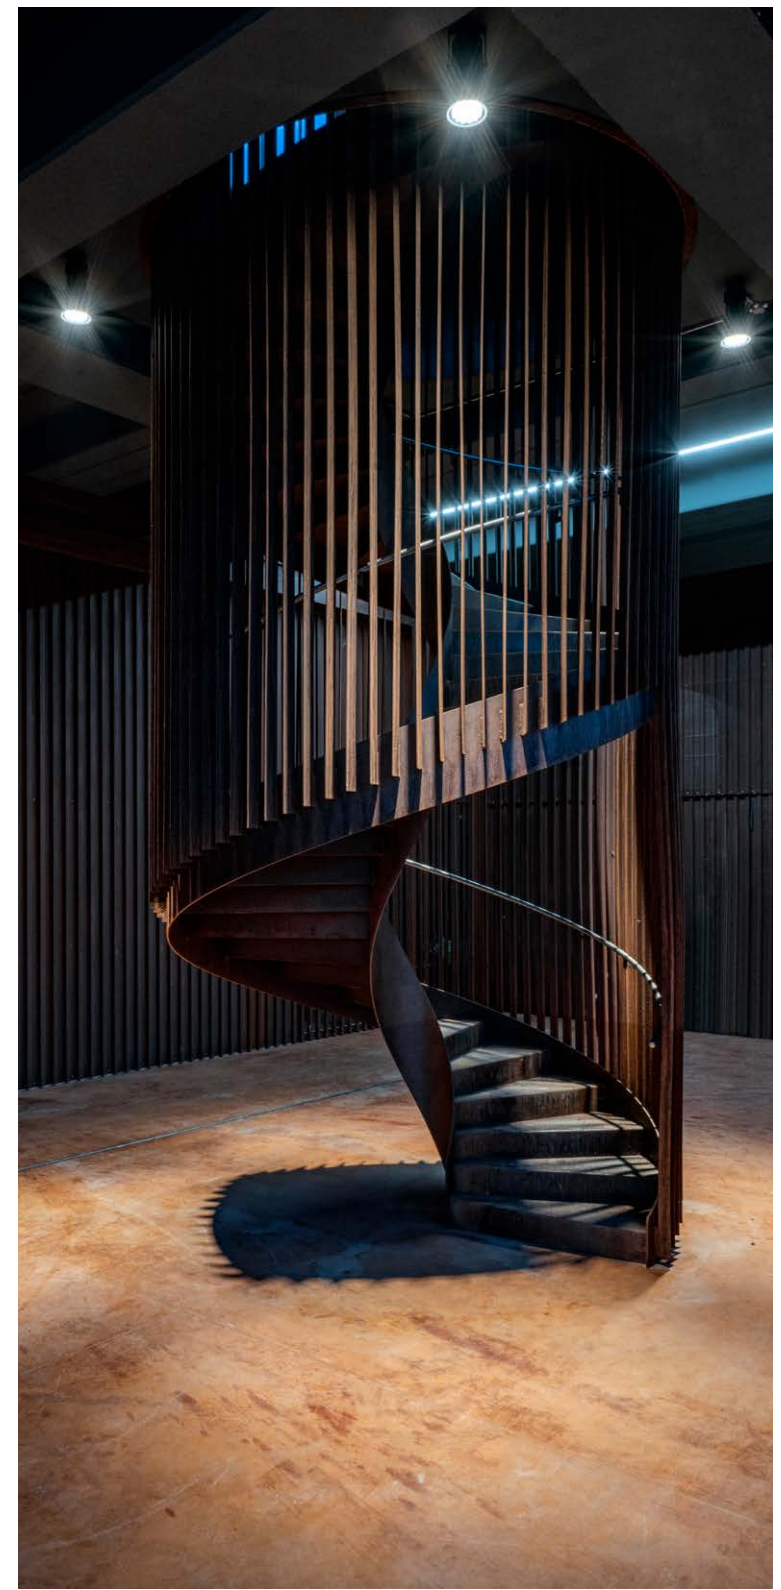

Das Weingut Filodivino befindet sich im Herzen der Marken, unweit der Dörfer San Marcello und Morro d'Alba. Das Weingut Filodivino fügt sich dank seiner Form, die sich

ideal an die Morphologie des Bodens anpasst, nahtlos in die Umgebung ein und nutzt auch Beschichtungsmaterialien wie Cortenstahl, Holz und Glas.

Die besondere Form der architektonischen Struktur gleicht der eines Fasses: Die großen Holzbögen werden durch das Licht der Nano XL-Projektoren betont, deren Lichtstrahlen die Größe der Struktur zur Geltung kommen lassen. Im Außenbereich wird die Allee, die zum Verkostungsbereich führt, von den Pfählen von Mini One beleuchtet. Diese fügen sich dank ihre Anthrazitfarbe perfekt in das Panorama der Hügel der Marken ein. Um den

externen Verkostungsbereich aufzuwerten, wurden Bodeneinbauleuchten von Micro eingesetzt. Auch diese verfolgen das Ziel, einer so besonderen architektonischen Struktur Geltung zu verleihen. Um die Atmosphäre weicher und einladender zu gestalten, wurden die Laternen von Eterea montiert: Auch in diesem Falle traf die Wahl des Farbtons genau den Ton der Landschaft. Auch hier erwies sich Anthrazit als der perfekte Farbton.