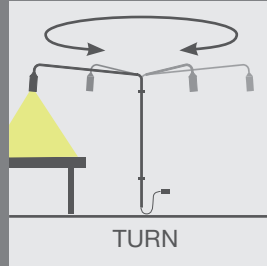

L'appliche a sbraccio può essere orientata sull'asse di fissaggio a parete.

The applique with adjustable bracket can be rotated on its vertical axis.

Il paletto prese 89 10 502.08 permette la connessione del prodotto alla rete.