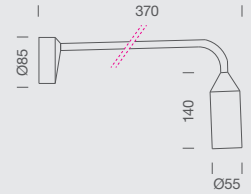

TECHNICAL DATA

PRODUCT INFORMATION

IP65
IK 06
Cable input Ø 5,5 ÷ 10 mm

AVAILABLE COLOURS

■ .01 black
■ .09 bronze