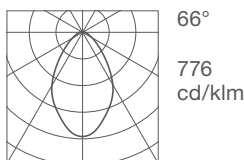

WHITE LED 230V

DIFFUSE

Bollard

**30 40 216**  
**LED 3000K CRI>80**  
 7,5W / 750 lm LED data  
**9W / 237 lm Real data**  
 220-240V 50/60Hz   
 A / A+ / A++  
 Height 1500 mm  
 Cable length 0,15 m (2 x 1 mm<sup>2</sup>)  
**IP68 connector included**