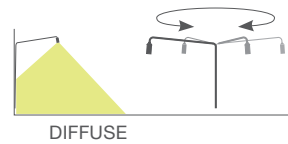

30 10 316
LED 3000K CRI>80
7,5W / 750 lm LED data
9W / 237 lm Real data
220-240V 50/60Hz
A / A+ / A++
Height 2160 mm
Cable length 3 m (2 x 1 mm²)
IP68 connector included