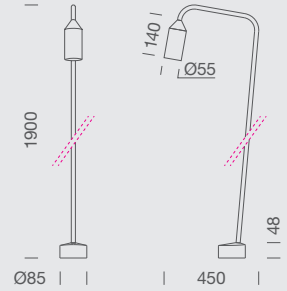

TECHNICAL DATA

Bollard

floor

Disponibile su richiesta senza maggiorazione di prezzo (per la composizione del codice consultare pagina 8)
Available upon request without surcharge (for the code composition, please refer to page 9)

HELP YOU

LED
LED COLOURS
TEMPERATURE
4000K

Other LED colors
available on request

INFO
Ulteriori versioni sono
disponibili consultando
www.platek.eu

More versions are available on
www.platek.eu

ACCESSORI (per maggiori dettagli consultare pagina 321)
ACCESSORIES (for further details please refer to page 321)

FIXING BOLLARD
VERSION
page 339 / 341
89 50 041 - Spike
89 50 040 - Tie rod

SERVICE POST
page 337
89 10 502.08
bollard with sockets

More details at:
platek.eu/FLAMINGO