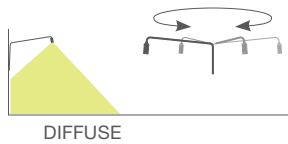

30 10 216
LED 3000K CRI>80
7,5W / 750 lm LED data
9W / 237 lm Real data
220-240V 50/60Hz
A / A+ / A++
Height 850 mm
Cable length 3 m (2 x 1 mm²)
IP68 connector included