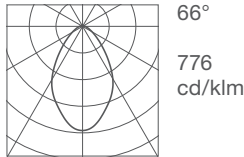

More details at:  
[platek.eu/  
 FLAMINGO](http://platek.eu/FLAMINGO)

WHITE LED 230V

**30 10 116**  
**LED 3000K CRI>80**  
 7,5W / 750 lm LED data  
**9W / 237 lm Real data**  
 220-240V 50/60Hz  
 A / A+ / A++  
 Cable length 0,15 m (2 x 1 mm<sup>2</sup>)  
**IP68 connector included**