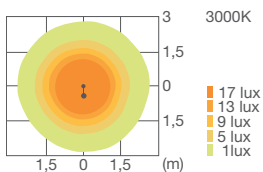

WHITE LED 230V

DIFFUSE

Bollard

**30 40 216**  
**LED 3000K CRI>80**  
 7,5W / 750 lm LED data  
**9W / 237 lm Real data**  
 220-240V 50/60Hz   
 A / A+ / A++  
 Height 1500 mm  
 Cable length 0,15 m (2 x 1 mm<sup>2</sup>)  
**IP68 connector included**