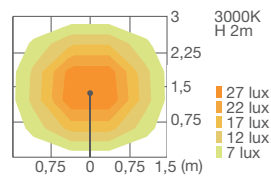

PRODUCT INFORMATION

IP65
IK 06
Cable input Ø 5 ÷ 6 mm

AVAILABLE COLOURS

■ .01 black
■ .09 bronze