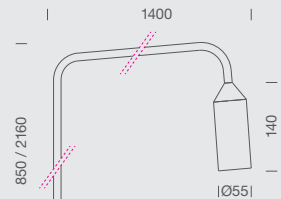

TECHNICAL DATA

Disponibile su richiesta senza maggiorazione di prezzo (per la composizione del codice consultare pagina 8)
Available upon request without surcharge (for the code composition, please refer to page 9)

HELP YOU

LED LED COLOURS TEMPERATURE 4000K

Other LED colors available on request

INFO Ulteriori versioni sono disponibili consultando www.platek.eu

More versions are available on www.platek.eu

More details at: platek.eu/FLAMINGO