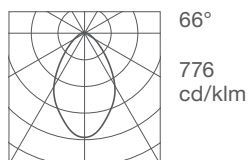

SERVICE POST  
 page 337  
 89 10 502.08  
 bollard with sockets

More details at:  
[platek.eu/FLAMINGO](http://platek.eu/FLAMINGO)

WHITE  
LED  
230V

**30 70 116**  
**LED 3000K CRI>80**  
 7,5W / 750 lm LED data  
**9W / 237 lm Real data**  
 220-240V 50/60Hz  
 A / A+ / A++  
 Height 170 mm  
 Cable length 0,1 m (2 x 1 mm<sup>2</sup>)  
**IP68 connector included**