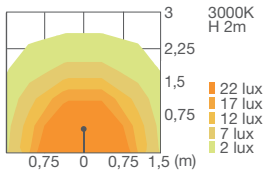

More details at:  
[platek.eu/  
 FLAMINGO](http://platek.eu/FLAMINGO)

WHITE LED 230V

**30 10 116**  
**LED 3000K CRI>80**  
 7,5W / 750 lm LED data  
**9W / 237 lm Real data**  
 220-240V 50/60Hz  
 A / A+ / A++  
 Cable length 0,15 m (2 x 1 mm<sup>2</sup>)  
**IP68 connector included**