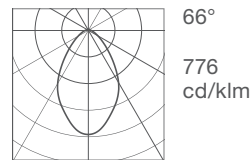

PRODUCT INFORMATION

IP65
IK 06
Cable input Ø 5 ÷ 6 mm

AVAILABLE COLOURS

■ .01 black
■ .09 bronze