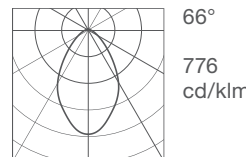

PRODUCT INFORMATION

IP65
IK 06
Cable input Ø 5 ÷ 6 mm

AVAILABLE COLOURS

■ .01 black
■ .09 bronze