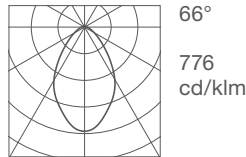

**SERVICE POST**  
 page 337  
 89 10 502.08  
 bollard with sockets

More details at: [platek.eu/FLAMINGO](http://platek.eu/FLAMINGO)

WHITE  
LED  
230V

DIFFUSE

**30 40 316**  
**LED 3000K CRI>80**  
 7,5W / 750 lm LED data  
**9W / 237 lm Real data**  
 220-240V 50/60Hz □  
 A / A+ / A++  
 Height 1900 mm  
 Cable length 0,15 m (2 x 1 mm<sup>2</sup>)  
**IP68 connector included**