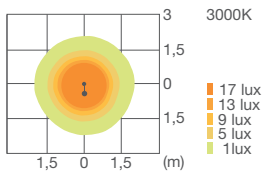

L'appliche a sbraccio può essere orientata sull'asse di fissaggio a parete.

The applique with adjustable bracket can be rotated on its vertical axis.

Il paletto prese 89 10 502.08 permette la connessione del prodotto alla rete.

The connecting columns code 89 10 502.08 allows the connection of the product to power network.

WHITE LED 230V

DIFFUSE

**30 40 116**  
**LED 3000K CRI>80**  
 7,5W / 750 lm LED data  
**9W / 237 lm Real data**  
 220-240V 50/60Hz  
 A / A+ / A++  
 Height 800 mm  
 Cable length 0,15 m (2 x 1 mm<sup>2</sup>)  
**IP68 connector included**