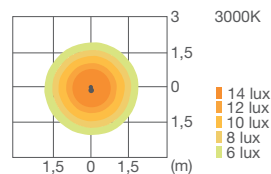

PRODUCT INFORMATION

IP65
IK 06
Cable input Ø 5 ÷ 6 mm

AVAILABLE COLOURS

■ .01 black
■ .09 bronze