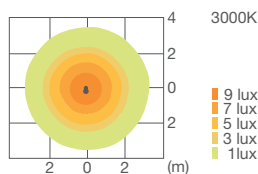

SERVICE POST  
 page 337  
 89 10 502.08  
 bollard with sockets

More details at:  
[platek.eu/FLAMINGO](http://platek.eu/FLAMINGO)

WHITE  
LED  
230V

**30 70 116**  
**LED 3000K CRI>80**  
 7,5W / 750 lm LED data  
**9W / 237 lm Real data**  
 220-240V 50/60Hz  
 A / A+ / A++  
 Height 170 mm  
 Cable length 0,1 m (2 x 1 mm<sup>2</sup>)  
**IP68 connector included**